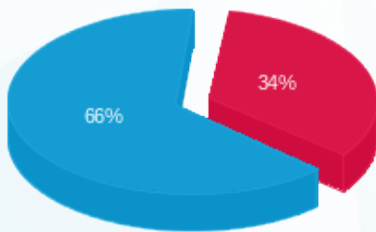

07/10/24 תאריך הפקה:
30/09/24 תאריך קריאה נוכחית:
01/09/24 תאריך קריאה קודמת:

שם דייר: רולדין
שם אתר: סלע בינוי צק פוסט

לקוח/ה נכבד/ה, אנו מתכבדים להגיש את חישוב צריכת החשמל לתקופה 30/09/24 - 01/09/24:

רולדין - 4 - 19093194 (3x200)

סוג תעריף	סוג צריכה	קריאה קודמת	קריאה נוכחית	סה"כ צריכה בקוט"ש	מחיר לקוט"ש בא"ג	סה"כ לתשלום
פרטי חשבון עבור תאריכים:						
777	פסגה	01/09/24	30/09/24	1,874.40	142.11	2,663.71 ₪
778	גבע	347.40	347.40	0.00	41.88	0.00 ₪
779	שפל	184,649.60	197,098.20	12,448.60	41.88	5,213.47 ₪

סה"כ לדייר:

פסגה	גבע	שפל	סה"כ	שיא ביקוש
1,874.40	0.00	12,448.60	14,323.00	45.98
2,663.71 ₪	0.00 ₪	5,213.47 ₪	7,877.18 ₪	

סה"כ צריכה
סה"כ לתשלום

52.22 ₪	תשלום קבוע	
40.61 ₪	תשלום עבור גודל חיבור בKVA (3x200)	
7,970.01 ₪	סה"כ לתשלום	לא כולל מע"מ

התפלגות חיוב בש"ח לפי תעו"ז