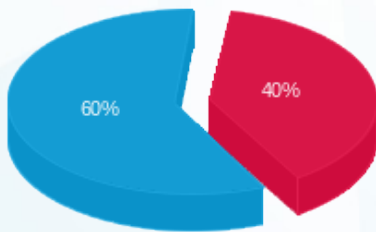

סה"כ לדייר:

שיא ביקוש	סה"כ	שפל	גבע	פסגה
3.25	239.20	200.30	0.00	38.90
	₪ 139.17	₪ 83.89	₪ 0.00	₪ 55.28

סה"כ צריכה

סה"כ לתשלום

₪ 226.74	<b>תשלום קבוע</b>	
₪ 0.00	<b>תשלום עבור גודל חיבור בKVA (0x0)</b>	
₪ 365.91	<b>סה"כ לתשלום</b>	<b>לא כולל מע"מ</b>

התפלגות חיוב בש"ח לפי תעו"ז

- פסגה (₪ 55.28)
- גבע (₪ 0.00)
- שפל (₪ 83.89)

הסטוריית צריכה בקוט"ש