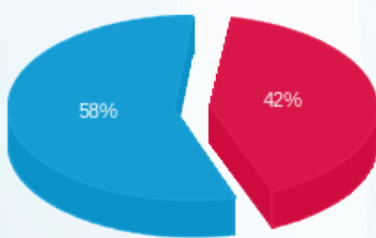

07/10/24 תאריך הפקה:
01/10/24 תאריך קריאה נוכחית:
02/09/24 תאריך קריאה קודמת:

שם דייר: חניונים 2
שם אתר: בית מאני תל אביב

לקוח/ה נכבד/ה, אנו מתכבדים להגיש את חישוב צריכת החשמל לתקופה 02/09/24 - 01/10/24:

חניונים 2 - 1 - (3x160)22344627

סה"כ לתשלום	מחיר לקוט"ש בא"ג	סה"כ צריכה בקוט"ש	קריאה נוכחית	קריאה קודמת	סוג צריכה	סוג תעריף
			30/09/24	02/09/24	פרטי חשבון עבור תאריכים:	
₪ 645.46	142.11	454.20	2,208.90	1,754.70	פסגה	777
₪ 0.00	41.88	0.00	0.00	0.00	גבע	778
₪ 863.19	41.88	2,061.10	10,749.30	8,688.20	שפל	779
			01/10/24	01/10/24	פרטי חשבון עבור תאריכים:	
₪ 7.17	39.61	18.10	2,227.00	2,208.90	פסגה	777
₪ 0.00	39.61	0.00	0.00	0.00	גבע	778
₪ 24.19	35.26	68.60	10,817.90	10,749.30	שפל	779

סה"כ לדייר:

שיא ביקוש	סה"כ	שפל	גבע	פסגה	
9.48	2,602.00	2,129.70	0.00	472.30	סה"כ צריכה
	₪ 1,540.01	₪ 887.38	₪ 0.00	₪ 652.63	סה"כ לתשלום

₪ 226.74	תשלום קבוע	
₪ 32.48	תשלום עבור גודל חיבור ב-KVA (3x160)	
₪ 1,799.23	סה"כ לתשלום	לא כולל מע"מ

התפלגות חיוב בש"ח לפי תעו"ז