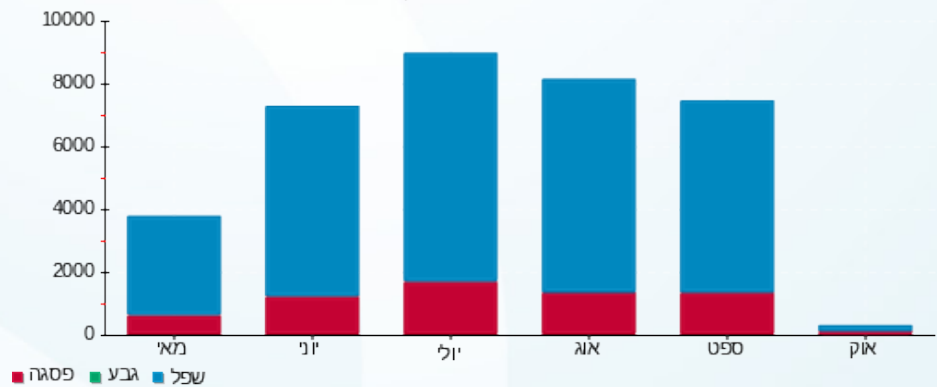

סה"כ לדייר:

שיא ביקוש	סה"כ	שפל	גבע	פסגה
36.20	7,370.90	6,104.10	0.00	1,266.80
	4,295.20 ₪	2,543.53 ₪	0.00 ₪	1,751.66 ₪

סה"כ צריכה

סה"כ לתשלום

226.74 ₪	<b>תשלום קבוע</b>	
32.48 ₪	<b>תשלום עבור גודל חיבור ב-KVA (3x160)</b>	
4,554.42 ₪	<b>סה"כ לתשלום</b>	<b>לא כולל מע"מ</b>

התפלגות חיוב בש"ח לפי תעו"ז

פסגה (1,751.66 ₪)  
גבע (0.00 ₪)  
שפל (2,543.53 ₪)

הסטוריית צריכה בקוט"ש

07/10/24 תאריך הפקה:  
 01/10/24 תאריך קריאה נוכחית:  
 02/09/24 תאריך קריאה קודמת:

שם דייר: חניונים 2  
 שם אתר: בית מאני תל אביב