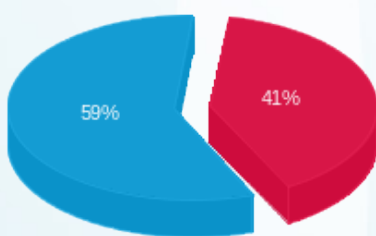

סה"כ לדייר:

שיא ביקוש	סה"כ	שפל	גבע	פסגה
36.20	7,370.90	6,104.10	0.00	1,266.80
	4,295.20 ₪	2,543.53 ₪	0.00 ₪	1,751.66 ₪

סה"כ צריכה

סה"כ לתשלום

226.74 ₪	<b>תשלום קבוע</b>	
32.48 ₪	<b>תשלום עבור גודל חיבור ב-KVA (3x160)</b>	
4,554.42 ₪	<b>סה"כ לתשלום</b>	<b>לא כולל מע"מ</b>

התפלגות חיוב בש"ח לפי תעו"ז

פסגה (1,751.66 ₪)  
גבע (0.00 ₪)  
שפל (2,543.53 ₪)

הסטוריית צריכה בקוט"ש

07/10/24 תאריך הפקה:  
 01/10/24 תאריך קריאה נוכחית:  
 02/09/24 תאריך קריאה קודמת:

שם דייר: חניונים 2  
 שם אתר: בית מאני תל אביב