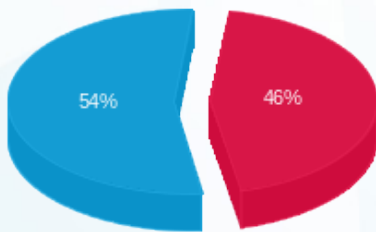

08/10/24 תאריך הפקדה:
30/09/24 תאריך קריאה נוכחית:
01/09/24 תאריך קריאה קודמת:

שם דייר: אחלה חדש- מטבח חיוני
שם אתר: חמאם טורקי

לקוח/ה נכבד/ה, אנו מתכבדים להגיש את חישוב צריכת החשמל לתקופה 01/09/24 - 30/09/24:

אחלה חדש- מטבח חיוני - 4 - (3x40)23044800

סוג תעריף	סוג צריכה	קריאה קודמת	קריאה נוכחית	סה"כ צריכה בקוט"ש	מחיר לקוט"ש בא"ג	סה"כ לתשלום
פרטי חשבון עבור תאריכים:						
777	פסגה	01/09/24	30/09/24	162.76	142.11	231.30 ₪
778	גבע	0.00	0.00	0.00	41.88	0.00 ₪
779	שפל	3,905.83	4,565.70	659.87	41.88	276.35 ₪

סה"כ לדייר:

פסגה	גבע	שפל	סה"כ	שיא ביקוש
162.76	0.00	659.87	822.63	2.01
231.30 ₪	0.00 ₪	276.35 ₪	507.65 ₪	

סה"כ צריכה
סה"כ לתשלום

226.74 ₪	תשלום קבוע	
8.12 ₪	תשלום עבור גודל חיבור בKVA (3x40)	
742.51 ₪	סה"כ לתשלום	לא כולל מע"מ

התפלגות חיוב בש"ח לפי תעו"ז