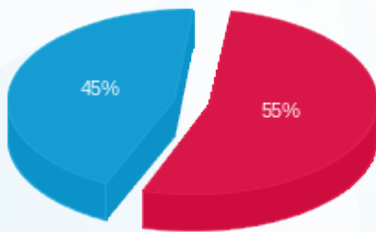

08/10/24 תאריך הפקה:
30/09/24 תאריך קריאה נוכחית:
01/09/24 תאריך קריאה קודמת:

שם דייר: ביגוד
שם אתר: עין שמר

לקוח/ה נכבד/ה, אנו מתכבדים להגיש את חישוב צריכת החשמל לתקופה **01/09/24 - 30/09/24**:

ביגוד 12 - 1 - 15113431 (3x400)

סוג תעריף	סוג צריכה	קריאה קודמת	קריאה נוכחית	סה"כ צריכה בקוט"ש	מחיר לקוט"ש בא"ג	סה"כ לתשלום
		01/09/24	30/09/24	פרטי חשבון עבור תאריכים:		
777	פסגה	694,511.20	701,408.40	6,897.20	142.11	9,801.61 ₪
778	גבע	283,434.40	283,434.40	0.00	41.88	0.00 ₪
779	שפל	557,899.20	577,326.00	19,426.80	41.88	8,135.94 ₪

סה"כ לדייר:

פסגה	גבע	שפל	סה"כ	שיא ביקוש
6,897.20	0.00	19,426.80	26,324.00	88.72
9,801.61 ₪	0.00 ₪	8,135.94 ₪	17,937.55 ₪	

סה"כ צריכה
סה"כ לתשלום

226.74 ₪	תשלום קבוע	
81.21 ₪	תשלום עבור גודל חיבור בKVA (3x400)	
18,245.51 ₪	סה"כ לתשלום	לא כולל מע"מ

התפלגות חיוב בש"ח לפי תעו"ז