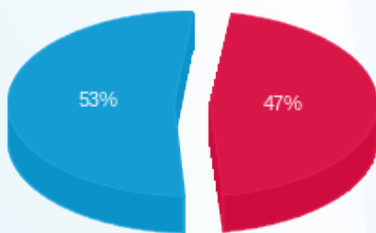

סה"כ לדייר:

פסגה	גבע	שפל	סה"כ	שיא ביקוש
574.20	0.00	2,182.64	2,756.84	12.24
816.00 ₪	0.00 ₪	914.09 ₪	1,730.09 ₪	

סה"כ צריכה

סה"כ לתשלום

137.00 ₪	תשלום קבוע תשלום עבור גודל חיבור בKVA (3x40) סה"כ מע"מ 17.00%	סה"כ לתשלום
8.12 ₪		
1,875.21 ₪		
318.79 ₪		
2,193.99 ₪		כולל מע"מ

התפלגות חיוב בש"ח לפי תעו"ז

■ פסגה (816.00 ₪)
■ גבע (0.00 ₪)
■ שפל (914.09 ₪)

הסטוריית צריכה בקוט"ש