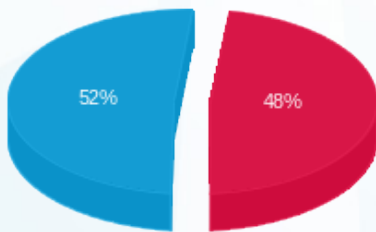

08/10/24 תאריך הפקה:
30/09/24 תאריך קריאה נוכחית:
01/09/24 תאריך קריאה קודמת:

שם דייר: חבד
שם אתר: קניון רמות

לקוח/ה נכבד/ה, אנו מתכבדים להגיש את חישוב צריכת החשמל לתקופה 01/09/24 - 30/09/24:

חבד - 1 - 81018871 (3x100)

סה"כ לתשלום	מחיר לקוט"ש בא"ג	סה"כ צריכה בקוט"ש	קריאה נוכחית	קריאה קודמת	סוג צריכה	סוג תעריף
			30/09/24	01/09/24	פרטי חשבון עבור תאריכים:	
1,274.73 ₪	142.11	897.00	67,758.70	66,861.70	פסגה	777
0.00 ₪	41.88	0.00	30,423.80	30,423.80	גבע	778
1,356.83 ₪	41.88	3,239.80	103,396.50	100,156.70	שפל	779

סה"כ לדייר:

שיא ביקוש	סה"כ	שפל	גבע	פסגה
15.50	4,136.80	3,239.80	0.00	897.00
	2,631.55 ₪	1,356.83 ₪	0.00 ₪	1,274.73 ₪

סה"כ צריכה
סה"כ לתשלום

226.74 ₪	תשלום קבוע	
20.30 ₪	תשלום עבור גודל חיבור בKVA (3x100)	
2,878.60 ₪	סה"כ לתשלום	לא כולל מע"מ

התפלגות חיוב בש"ח לפי תעו"ז