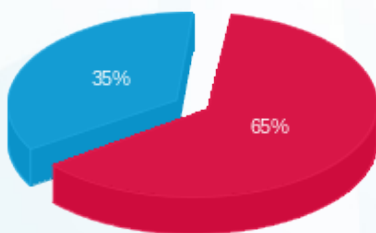

08/10/24 תאריך הפקה:
30/09/24 תאריך קריאה נוכחית:
01/09/24 תאריך קריאה קודמת:

שם דייר: מסעדת אחלה חדש בלתי חיוני
שם אתר: חמאם טורקי

לקוח/ה נכבד/ה, אנו מתכבדים להגיש את חישוב צריכת החשמל לתקופה 01/09/24 - 30/09/24:

מסעדת אחלה - 1 - 23045081 (3x125)

סוג תעריף	סוג צריכה	קריאה קודמת	קריאה נוכחית	סה"כ צריכה בקוט"ש	מחיר לקוט"ש בא"ג	סה"כ לתשלום
פרטי חשבון עבור תאריכים:						
777	פסגה	01/09/24	30/09/24	3,233.26	142.11	4,594.79 ₪
778	גבע	0.00	0.00	0.00	41.88	0.00 ₪
779	שפל	34,370.10	40,398.20	6,028.10	41.88	2,524.57 ₪

סה"כ לדייר:

פסגה	גבע	שפל	סה"כ	שיא ביקוש
3,233.26	0.00	6,028.10	9,261.36	37.99
4,594.79 ₪	0.00 ₪	2,524.57 ₪	7,119.36 ₪	

סה"כ צריכה
סה"כ לתשלום

226.74 ₪	תשלום קבוע	
25.38 ₪	תשלום עבור גודל חיבור בKVA (3x125)	
7,371.48 ₪	סה"כ לתשלום	לא כולל מע"מ

התפלגות חיוב בש"ח לפי תע"ז