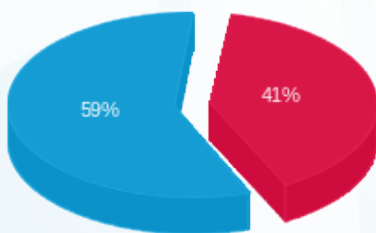

08/10/24 תאריך הפקה:
30/09/24 תאריך קריאה נוכחית:
01/09/24 תאריך קריאה קודמת:

שם דייר: מסעדת אחלה- מקרר 0 (מקרר 2)
שם אתר: חמאם טורקי

לקוח/ה נכבד/ה, אנו מתכבדים להגיש את חישוב צריכת החשמל לתקופה 01/09/24 - 30/09/24:

מסעדת אחלה- מקרר 0 (מקרר 2) - 23045081 (3x25)

סוג תעריף	סוג צריכה	קריאה קודמת	קריאה נוכחית	סה"כ צריכה בקוט"ש	מחיר לקוט"ש בא"ג	סה"כ לתשלום
פרטי חשבון עבור תאריכים:						
777	פסגה	01/09/24	30/09/24	440.37	142.11	625.80 ₪
778	גבע	0.00	0.00	0.00	41.88	0.00 ₪
779	שפל	12,802.49	14,948.65	2,146.16	41.88	898.81 ₪

סה"כ לדייר:

פסגה	גבע	שפל	סה"כ	שיא ביקוש
440.37	0.00	2,146.16	2,586.52	5.83
625.80 ₪	0.00 ₪	898.81 ₪	1,524.61 ₪	

סה"כ צריכה
סה"כ לתשלום

226.74 ₪	תשלום קבוע	
5.08 ₪	תשלום עבור גודל חיבור בKVA (3x25)	
1,756.43 ₪	סה"כ לתשלום	לא כולל מע"מ

התפלגות חיוב בש"ח לפי תע"ז