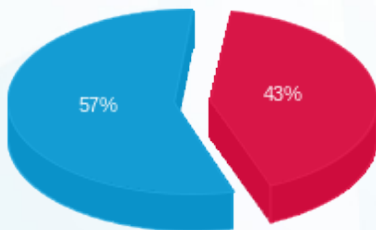

08/10/24 תאריך הפקה:
30/09/24 תאריך קריאה נוכחית:
01/09/24 תאריך קריאה קודמת:

שם דייר: מסעדת אחלה- מקרר 0 (מקרר 1)
שם אתר: חמאם טורקי

לקוח/ה נכבד/ה, אנו מתכבדים להגיש את חישוב צריכת החשמל לתקופה 01/09/24 - 30/09/24:

מסעדת אחלה- מקרר 0 (מקרר 1) - 2 - (3x63)23044800

סוג תעריף	סוג צריכה	קריאה קודמת	קריאה נוכחית	סה"כ צריכה בקוט"ש	מחיר לקוט"ש בא"ג	סה"כ לתשלום
פרטי חשבון עבור תאריכים:						
777	פסגה	01/09/24	30/09/24	127.27	142.11	180.86 ₪
778	גבע	0.00	0.00	0.00	41.88	0.00 ₪
779	שפל	4,802.42	5,384.25	581.83	41.88	243.67 ₪

סה"כ לדייר:

פסגה	גבע	שפל	סה"כ	שיא ביקוש
127.27	0.00	581.83	709.09	3.23
180.86 ₪	0.00 ₪	243.67 ₪	424.53 ₪	

סה"כ צריכה
סה"כ לתשלום

226.74 ₪	תשלום קבוע	
12.79 ₪	תשלום עבור גודל חיבור בKVA (3x63)	
664.06 ₪	סה"כ לתשלום	לא כולל מע"מ

התפלגות חיוב בש"ח לפי תע"ז