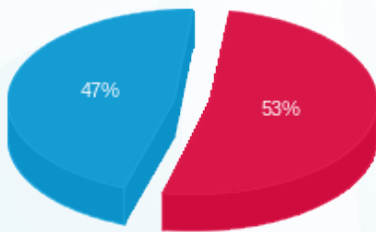

08/10/24 תאריך הפקדה:
30/09/24 תאריך קריאה נוכחית:
01/09/24 תאריך קריאה קודמת:

שם דייר: סטקיה ציון הגדול
שם אתר: קניון רמות

לקוח/ה נכבד/ה, אנו מתכבדים להגיש את חישוב צריכת החשמל לתקופה 01/09/24 - 30/09/24:

סטקיה ציון הגדול - 3 - 16225071(3x40)

סוג תעריף	סוג צריכה	קריאה קודמת	קריאה נוכחית	סה"כ צריכה בקוט"ש	מחיר לקוט"ש בא"ג	סה"כ לתשלום
פרטי חשבון עבור תאריכים:						
777	פסגה	01/09/24	30/09/24	1,963.80	142.11	2,790.76 ₪
778	גבע	67,262.00	67,262.00	0.00	41.88	0.00 ₪
779	שפל	275,000.60	280,933.20	5,932.60	41.88	2,484.57 ₪

סה"כ לדייר:

פסגה	גבע	שפל	סה"כ	שיא ביקוש
1,963.80	0.00	5,932.60	7,896.40	22.44
2,790.76 ₪	0.00 ₪	2,484.57 ₪	5,275.33 ₪	

סה"כ צריכה
סה"כ לתשלום

226.74 ₪	תשלום קבוע	
8.12 ₪	תשלום עבור גודל חיבור בKVA (3x40)	
5,510.19 ₪	סה"כ לתשלום	לא כולל מע"מ

התפלגות חיוב בש"ח לפי תעו"ז