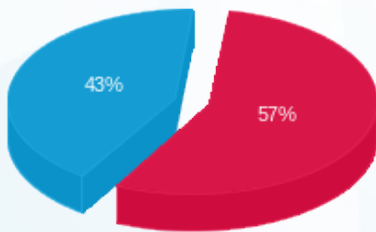

08/10/24 תאריך הפקה:
30/09/24 תאריך קריאה נוכחית:
01/09/24 תאריך קריאה קודמת:

שם דייר: סי סטייל
שם אתר: קניון רמות

לקוח/ה נכבד/ה, אנו מתכבדים להגיש את חישוב צריכת החשמל לתקופה 01/09/24 - 30/09/24:

סי סטייל - 8 - 81018751(3x250)

סה"כ לתשלום	מחיר לקוט"ש בא"ג	סה"כ צריכה בקוט"ש	קריאה נוכחית	קריאה קודמת	סוג צריכה	סוג תעריף
			30/09/24	01/09/24	פרטי חשבון עבור תאריכים:	
₪ 3,933.04	142.11	2,767.60	1,315,684.00	1,312,916.40	פסגה	777
₪ 0.00	41.88	0.00	496,164.80	496,164.80	גבע	778
₪ 2,930.09	41.88	6,996.40	729,052.40	722,056.00	שפל	779

סה"כ לדייר:

שיא ביקוש	סה"כ	שפל	גבע	פסגה
35.60	9,764.00	6,996.40	0.00	2,767.60
	₪ 6,863.13	₪ 2,930.09	₪ 0.00	₪ 3,933.04

סה"כ צריכה
סה"כ לתשלום

₪ 226.74	תשלום קבוע	
₪ 50.76	תשלום עבור גודל חיבור בKVA (3x250)	
₪ 7,140.63	סה"כ לתשלום	לא כולל מע"מ

התפלגות חיוב בש"ח לפי תעו"ז