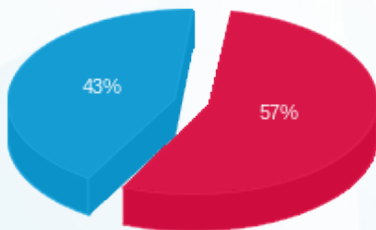

08/10/24 תאריך הפקה:
30/09/24 תאריך קריאה נוכחית:
01/09/24 תאריך קריאה קודמת:

שם דייר: פוד אפיל
שם אתר: קניון רמות

לקוח/ה נכבד/ה, אנו מתכבדים להגיש את חישוב צריכת החשמל לתקופה 01/09/24 - 30/09/24:

פוד אפיל - 2 - 19051944 (3x63)

סוג תעריף	סוג צריכה	קריאה קודמת	קריאה נוכחית	סה"כ צריכה בקוט"ש	מחיר לקוט"ש בא"ג	סה"כ לתשלום
		01/09/24	30/09/24			
777	פסגה	7,322.00	7,981.75	659.75	142.11	937.57 ₪
778	גבע	139.95	139.95	0.00	41.88	0.00 ₪
779	שפל	19,870.75	21,593.05	1,722.30	41.88	721.30 ₪

סה"כ לדייר:

פסגה	גבע	שפל	סה"כ	שיא ביקוש
659.75	0.00	1,722.30	2,382.05	9.03
937.57 ₪	0.00 ₪	721.30 ₪	1,658.87 ₪	

סה"כ צריכה
סה"כ לתשלום

226.74 ₪	תשלום קבוע	
12.79 ₪	תשלום עבור גודל חיבור בKVA (3x63)	
1,898.40 ₪	סה"כ לתשלום	לא כולל מע"מ

התפלגות חיוב בש"ח לפי תע"ז