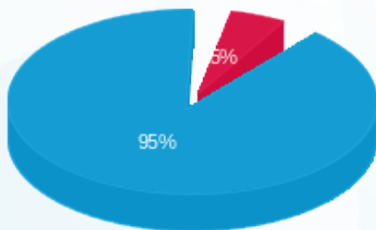

08/10/24 תאריך הפקה:
30/09/24 תאריך קריאה נוכחית:
01/09/24 תאריך קריאה קודמת:

שם דייר: פוטו וולטאי (נמצא בבניין-6-הודיס)
שם אתר: עין שמר

לקוח/ה נכבד/ה, אנו מתכבדים להגיש את חישוב צריכת החשמל לתקופה 01/09/24 - 30/09/24:

פוטו וולטאי (נמצא בבניין-6-הודיס) - 9 - 15129230(0x0)

סוג תעריף	סוג צריכה	קריאה קודמת	קריאה נוכחית	סה"כ צריכה בקוט"ש	מחיר לקוט"ש בא"ג	סה"כ לתשלום
פרטי חשבון עבור תאריכים:						
777	פסגה	01/09/24	30/09/24	73.30	142.11	104.17 ₪
778	גבע	15,315.50	15,315.50	0.00	41.88	0.00 ₪
779	שפל	117,245.50	121,740.80	4,495.30	41.88	1,882.63 ₪

סה"כ לדייר:

פסגה	גבע	שפל	סה"כ	שיא ביקוש
73.30	0.00	4,495.30	4,568.60	24.73
104.17 ₪	0.00 ₪	1,882.63 ₪	1,986.80 ₪	

סה"כ צריכה
סה"כ לתשלום

0.00 ₪	תשלום קבוע	
0.00 ₪	תשלום עבור גודל חיבור בKVA (0x0)	
1,986.80 ₪	סה"כ לתשלום	לא כולל מע"מ

התפלגות חיוב בש"ח לפי תעו"ז