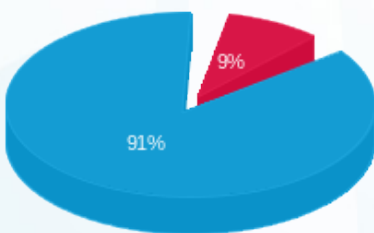

סה"כ לדייר:

פסגה	גבע	שפל	סה"כ	שיא ביקוש
349.50	0.00	12,066.30	12,415.80	61.56
₪ 496.67	₪ 0.00	₪ 5,053.37	₪ 5,550.04	

סה"כ צריכה

סה"כ לתשלום

₪ 0.00	תשלום קבוע	
₪ 0.00	תשלום עבור גודל חיבור בKVA (0x0)	
₪ 5,550.04	סה"כ לתשלום	לא כולל מע"מ

התפלגות חיוב בש"ח לפי תע"ז

- פסגה (₪ 496.67)
- גבע (₪ 0.00)
- שפל (₪ 5,053.37)

הסטוריית צריכה בקוט"ש