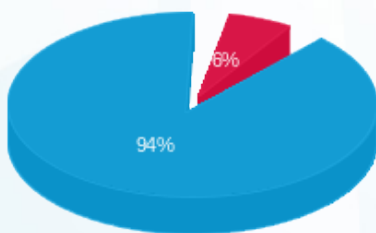

סה"כ לדייר:

פסגה	גבע	שפל	סה"כ	שיא ביקוש
54.15	0.00	2,890.60	2,944.75	16.61
₪ 76.95	₪ 0.00	₪ 1,210.58	₪ 1,287.54	

סה"כ צריכה

סה"כ לתשלום

₪ 0.00	תשלום קבוע	
₪ 0.00	תשלום עבור גודל חיבור בKVA (0x0)	
₪ 1,287.54	סה"כ לתשלום	לא כולל מע"מ

התפלגות חיוב בש"ח לפי תע"ז

- פסגה (₪ 76.95) 94%
- גבע (₪ 0.00) 6%
- שפל (₪ 1,210.58) 0%

הסטוריית צריכה בקוט"ש