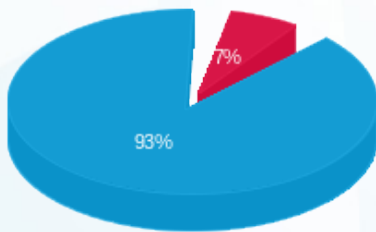

08/10/24 תאריך הפקה:
30/09/24 תאריך קריאה נוכחית:
01/09/24 תאריך קריאה קודמת:

שם דייר: פוטו וולטאי (נמצא בבנין מנגו)
שם אתר: עין שמר

לקוח/ה נכבד/ה, אנו מתכבדים להגיש את חישוב צריכת החשמל לתקופה 01/09/24 - 30/09/24:

פוטו וולטאי (נמצא בבנין מנגו) - 1 - 17313093(0x0)

סוג תעריף	סוג צריכה	קריאה קודמת	קריאה נוכחית	סה"כ צריכה בקוט"ש	מחיר לקוט"ש בא"ג	סה"כ לתשלום
פרטי חשבון עבור תאריכים:						
777	פסגה	01/09/24	30/09/24	49.10	142.11	₪ 69.78
778	גבע	10,489.80	10,489.80	0.00	41.88	₪ 0.00
779	שפל	74,653.00	77,017.80	2,364.80	41.88	₪ 990.38

סה"כ לדייר:

פסגה	גבע	שפל	סה"כ	שיא ביקוש
49.10	0.00	2,364.80	2,413.90	20.88
₪ 69.78	₪ 0.00	₪ 990.38	₪ 1,060.15	

סה"כ צריכה
סה"כ לתשלום

₪ 0.00	תשלום קבוע	
₪ 0.00	תשלום עבור גודל חיבור בKVA (0x0)	
₪ 1,060.15	סה"כ לתשלום	לא כולל מע"מ

התפלגות חיוב בש"ח לפי תעו"ז