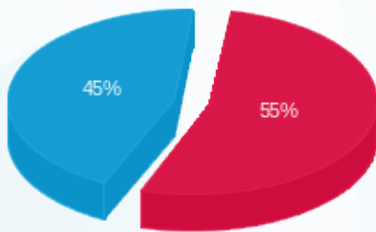

סה"כ לדייר:

שיא ביקוש	סה"כ	שפל	גבע	פסגה
7.69	2,477.76	1,824.80	0.00	652.96
	₪ 1,692.15	₪ 764.23	₪ 0.00	₪ 927.92

סה"כ צריכה

סה"כ לתשלום

₪ 226.74	<b>תשלום קבוע</b>	
₪ 16.24	<b>תשלום עבור גודל חיבור בKVA (3x80)</b>	
₪ 1,935.13	<b>סה"כ לתשלום</b>	<b>לא כולל מע"מ</b>

התפלגות חיוב בש"ח לפי תעו"ז

- פסגה (₪ 927.92) (red)
- גבע (₪ 0.00) (green)
- שפל (₪ 764.23) (blue)

הסטוריית צריכה בקוט"ש