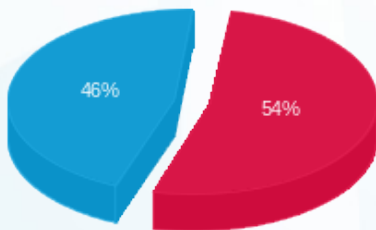

סה"כ לדייר:

פסגה	גבע	שפל	סה"כ	שיא ביקוש
729.10	0.00	2,139.00	2,868.10	17.64
1,036.12 ₪	0.00 ₪	895.81 ₪	1,931.94 ₪	

סה"כ צריכה

סה"כ לתשלום

226.74 ₪	<b>תשלום קבוע</b>	
16.24 ₪	<b>תשלום עבור גודל חיבור בKVA (3x80)</b>	
2,174.92 ₪	<b>סה"כ לתשלום</b>	<b>לא כולל מע"מ</b>

התפלגות חיוב בש"ח לפי תע"ז

- פסגה (1,036.12 ₪)
- גבע (0.00 ₪)
- שפל (895.81 ₪)

הסטוריית צריכה בקוט"ש