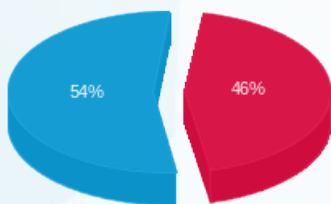

08/10/24

תאריך הפקה:

שם דייר: שוק העיר (גוטסמן ובניו)

30/09/24

תאריך קריאה נוכחית:

שם אתר: קניון רמות

01/09/24

תאריך קריאה קודמת:

לקוח/ה נכבד/ה, אנו מתכבדים להגיש את חישוב צריכת החשמל לתקופה **01/09/24 - 30/09/24**:

שוק העיר (גוטסמן ובניו) - 1 - 16193839(3x630)

סוג תעריף	סוג צריכה	קריאה קודמת	קריאה נוכחית	סה"כ צריכה בקוט"ש	מחיר לקוט"ש בא"ג	סה"כ לתשלום
פרטי חשבון עבור תאריכים:						
		01/09/24	30/09/24			
777	פסגה	2,535,166.00	2,557,402.00	22,236.00	142.11	31,599.58 ₪
778	גבע	1,069,256.00	1,069,256.00	0.00	41.88	0.00 ₪
779	שפל	4,730,880.00	4,818,824.00	87,944.00	41.88	36,830.95 ₪

מיזוג אוויר

סוג תעריף	סוג צריכה	קריאה קודמת	קריאה נוכחית	סה"כ צריכה בקוט"ש	מחיר לקוט"ש בא"ג	סה"כ לתשלום
פרטי חשבון עבור תאריכים:						
		01/09/24	30/09/24			
777	פסגה			6,625.980	142.11	9,416.18 ₪
778	גבע			0.000	41.88	0.00 ₪
779	שפל			28,569.322	41.88	11,964.83 ₪

סה"כ לדירה:

פסגה	גבע	שפל	סה"כ	שיא ביקוש
28,861.98	0.00	116,513.32	145,375.30	206.26
₪ 41,015.76	₪ 0.00	₪ 48,795.78	₪ 89,811.54	

₪ 226.74	תשלום קבוע	
₪ 127.91	תשלום עבור גודל חיבור בKVA (3x630)	
₪ 90,166.19	סה"כ לתשלום	לא כולל מע"מ

התפלגות חיוב בש"ח לפי תע"ז