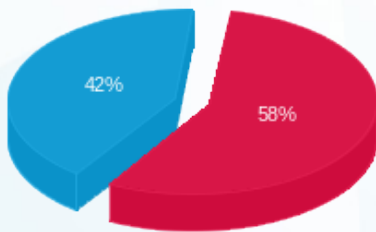

סה"כ לדייר:

שיא ביקוש	סה"כ	שפל	גבע	פסגה
19.30	5,172.20	3,680.20	0.00	1,492.00
	₪ 3,661.55	₪ 1,541.27	₪ 0.00	₪ 2,120.28

סה"כ צריכה

סה"כ לתשלום

₪ 226.74	תשלום קבוע	
₪ 12.79	תשלום עבור גודל חיבור בKVA (3x63)	
₪ 3,901.08	סה"כ לתשלום	לא כולל מע"מ

התפלגות חיוב בש"ח לפי תע"ז

■ פסגה (₪ 2,120.28)
■ גבע (₪ 0.00)
■ שפל (₪ 1,541.27)

הסטוריית צריכה בקוט"ש