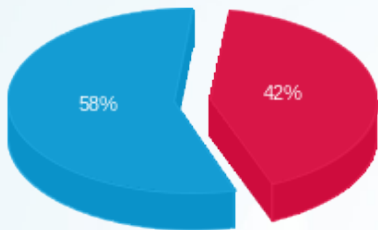

סה"כ לדירה:

שיא ביקוש	סה"כ	שפל	גבע	פסגה
65.54	11,125.52	9,137.27	0.00	1,988.25
	₪ 6,652.19	₪ 3,826.69	₪ 0.00	₪ 2,825.50

סה"כ צריכה

סה"כ לתשלום

₪ 226.74	תשלום קבוע	
₪ 0.00	תשלום עבור גודל חיבור בKVA (0x0)	
₪ 6,878.93	סה"כ לתשלום	לא כולל מע"מ

התפלגות חיוב בש"ח לפי תעו"ז