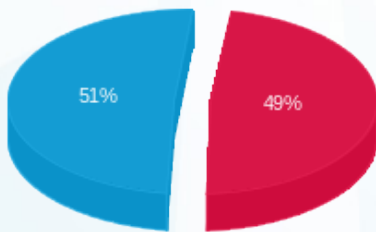

08/10/24 תאריך הפקה:
30/09/24 תאריך קריאה נוכחית:
01/09/24 תאריך קריאה קודמת:

שם דייר: מיינדספייס - חדר כושר
שם אתר: רמות מגדל איילון

לקוח/ה נכבד/ה, אנו מתכבדים להגיש את חישוב צריכת החשמל לתקופה 01/09/24 - 30/09/24:

מיינדספייס - חדר כושר - 1 - 21262291 (3x100)

סה"כ לתשלום	מחיר לקוט"ש בא"ג	סה"כ צריכה בקוט"ש	קריאה נוכחית	קריאה קודמת	סוג צריכה	סוג תעריף
			30/09/24	01/09/24	פרטי חשבון עבור תאריכים:	
297.15 ₪	142.11	209.10	7,031.70	6,822.60	פסגה	777
0.00 ₪	41.88	0.00	1,690.60	1,690.60	גבע	778
312.76 ₪	41.88	746.80	18,758.80	18,012.00	שפל	779

סה"כ לדייר:

שיא ביקוש	סה"כ	שפל	גבע	פסגה
8.52	955.90	746.80	0.00	209.10
	609.91 ₪	312.76 ₪	0.00 ₪	297.15 ₪

סה"כ צריכה
סה"כ לתשלום

25.00 ₪	תשלום קבוע	
20.30 ₪	תשלום עבור גודל חיבור בKVA (3x100)	
655.21 ₪	סה"כ לתשלום	לא כולל מע"מ

התפלגות חיוב בש"ח לפי תע"ז