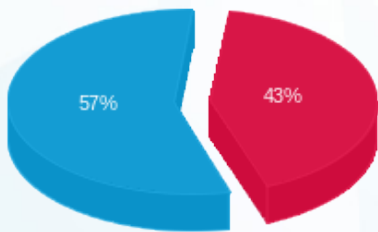

08/10/24 תאריך הפקה:
30/09/24 תאריך קריאה נוכחית:
01/09/24 תאריך קריאה קודמת:

שם דייר: פלאפון
שם אתר: רמות מגדל איילון

לקוח/ה נכבד/ה, אנו מתכבדים להגיש את חישוב צריכת החשמל לתקופה 01/09/24 - 30/09/24:

פלאפון - 1 - 13141017 (3x25)

סוג תעריף	סוג צריכה	קריאה קודמת	קריאה נוכחית	סה"כ צריכה בקוט"ש	מחיר לקוט"ש בא"ג	סה"כ לתשלום
פרטי חשבון עבור תאריכים:						
777	פסגה	01/09/24	30/09/24	360.46	142.11	512.25 ₪
778	גבע	2,021.17	2,021.17	0.00	41.88	0.00 ₪
779	שפל	29,036.39	30,655.73	1,619.34	41.88	678.18 ₪

סה"כ לדייר:

פסגה	גבע	שפל	סה"כ	שיא ביקוש
360.46	0.00	1,619.34	1,979.80	
512.25 ₪	0.00 ₪	678.18 ₪	1,190.43 ₪	

סה"כ צריכה
סה"כ לתשלום

25.00 ₪	תשלום קבוע	
5.08 ₪	תשלום עבור גודל חיבור בKVA (3x25)	
1,220.51 ₪	סה"כ לתשלום	לא כולל מע"מ

התפלגות חיוב בש"ח לפי תע"ז