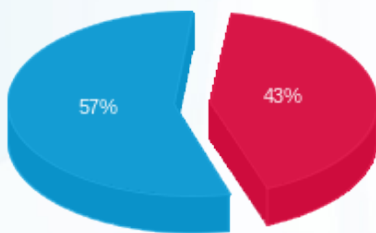

קומה 03 - חיוני 1 - 17312932(3x250)

סה"כ לתשלום	מחיר לקוט"ש בא"ג	סה"כ צריכה בקוט"ש	קריאה נוכחית	קריאה קודמת	סוג צריכה	סוג תעריף
			30/09/24	01/09/24	פרטי חשבון עבור תאריכים:	
390.09 ₪	142.11	274.50	175,474.80	175,200.30	פסגה	777
0.00 ₪	41.88	0.00	86,011.20	86,011.20	גבע	778
548.59 ₪	41.88	1,309.90	364,879.20	363,569.30	שפל	779

סה"כ לדייר:

שיא ביקוש	סה"כ	שפל	גבע	פסגה	סה"כ צריכה
38.28	5,387.90	4,408.90	0.00	979.00	סה"כ לתשלום
	3,237.70 ₪	1,846.45 ₪	0.00 ₪	1,391.26 ₪	

226.74 ₪	תשלום קבוע	
179.28 ₪	תשלום עבור גודל חיבור בKVA (3x883)	
3,643.72 ₪	סה"כ לתשלום	לא כולל מע"מ

התפלגות חיוב בש"ח לפי תע"ז