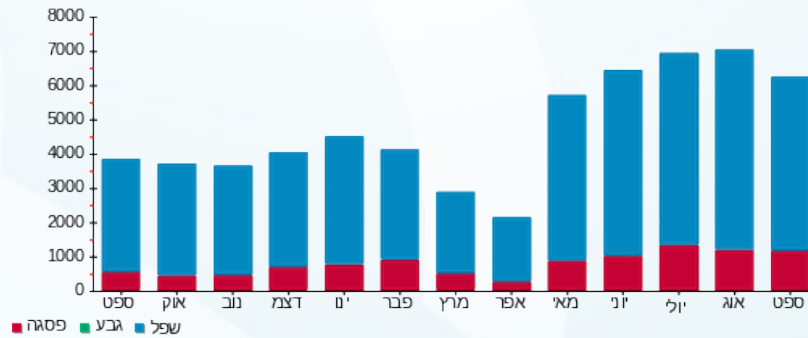

הסטוריית צריכה בקוט"ש