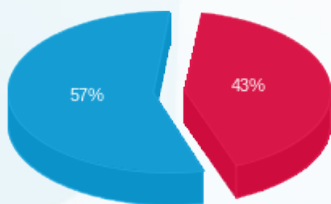

08/10/24

תאריך הפקה:

שם דייר: קומה 08 - פאלו אלטו

30/09/24

תאריך קריאה נוכחית:

שם אתר: מגדלי TLV צפון

01/09/24

תאריך קריאה קודמת:

לקוח/ה נכבד/ה, אנו מתכבדים להגיש את חישוב צריכת החשמל לתקופה 01/09/24 - 30/09/24:

קומה 08 - פאלו אלטו - 1 - 16224950 (3x160)

סוג תעריף	סוג צריכה	קריאה קודמת	קריאה נוכחית	סה"כ צריכה בקוט"ש	מחיר לקוט"ש בא"ג	סה"כ לתשלום
			30/09/24	01/09/24	פרטי חשבון עבור תאריכים:	
777	פסגה	12,097.00	12,262.60	165.60	142.11	235.33 ₪
778	גבע	1,521.00	1,521.00	0.00	41.88	0.00 ₪
779	שפל	8,981.00	9,776.00	795.00	41.88	332.95 ₪

קומה 08 - פאלו אלטו - 2 - 16224950 (3x160)

סוג תעריף	סוג צריכה	קריאה קודמת	קריאה נוכחית	סה"כ צריכה בקוט"ש	מחיר לקוט"ש בא"ג	סה"כ לתשלום
			30/09/24	01/09/24	פרטי חשבון עבור תאריכים:	
777	פסגה	121,774.80	122,731.60	956.80	142.11	1,359.71 ₪
778	גבע	39,404.60	39,404.60	0.00	41.88	0.00 ₪
779	שפל	201,501.00	205,785.20	4,284.20	41.88	1,794.22 ₪

סה"כ לדירה:

פסגה	גבע	שפל	סה"כ	שיא ביקוש
1,122.40	0.00	5,079.20	6,201.60	262.04
1,595.04 ₪	0.00 ₪	2,127.17 ₪	3,722.21 ₪	

סה"כ צריכה

סה"כ לתשלום

226.74 ₪	תשלום קבוע	
64.97 ₪	תשלום עבור גודל חיבור בKVA (3x320)	
4,013.92 ₪	סה"כ לתשלום	לא כולל מע"מ

התפלגות חיוב בש"ח לפי תע"ז