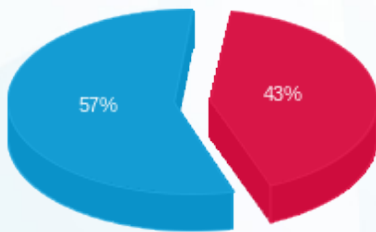

08/10/24 תאריך הפקה:
30/09/24 תאריך קריאה נוכחית:
01/09/24 תאריך קריאה קודמת:

שם דייר: קומה 31 שטיינבך שחק עברון
שם אתר: רמות מגדל איילון

לקוח/ה נכבד/ה, אנו מתכבדים להגיש את חישוב צריכת החשמל לתקופה 01/09/24 - 30/09/24:

קומה 31 שטיינבך שחק עברון - 1 - (3x100)22344678

סוג תעריף	סוג צריכה	קריאה קודמת	קריאה נוכחית	סה"כ צריכה בקוט"ש	מחיר לקוט"ש בא"ג	סה"כ לתשלום
פרטי חשבון עבור תאריכים:						
777	פסגה	01/09/24	30/09/24	110.00	142.11	156.32 ₪
778	גבע	0.00	0.00	0.00	41.88	0.00 ₪
779	שפל	1,621.80	2,125.60	503.80	41.88	210.99 ₪

סה"כ לדייר:

פסגה	גבע	שפל	סה"כ	שיא ביקוש
110.00	0.00	503.80	613.80	5.41
156.32 ₪	0.00 ₪	210.99 ₪	367.31 ₪	

סה"כ צריכה
סה"כ לתשלום

25.00 ₪	תשלום קבוע	
20.30 ₪	תשלום עבור גודל חיבור בKVA (3x100)	
412.62 ₪	סה"כ לתשלום	לא כולל מע"מ

התפלגות חיוב בש"ח לפי תעו"ז