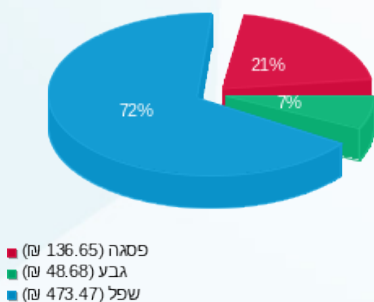

08/10/24 תאריך הפקה:
30/09/24 תאריך קריאה נוכחית:
01/09/24 תאריך קריאה קודמת:

שם דייר: 555 פרישמן שושנה
שם אתר: אחוזת ראשונים

לקוח/ה נכבד/ה, אנו מתכבדים להגיש את חישוב צריכת החשמל לתקופה 01/09/24 - 30/09/24:

פרישמן שושנה דירה 555 - 14 - 00011699(0x0)

סוג תעריף	סוג צריכה	קריאה קודמת	קריאה נוכחית	סה"כ צריכה בקוט"ש	מחיר לקוט"ש בא"ג	סה"כ לתשלום
פרטי חשבון עבור תאריכים:		01/09/24	30/09/24			
767		91,216.47	92,080.55	864.08	52.52	453.81 ₪

מיזוג אוויר

סוג תעריף	סוג צריכה	קריאה קודמת	קריאה נוכחית	סה"כ צריכה בקוט"ש	מחיר לקוט"ש בא"ג	סה"כ לתשלום
פרטי חשבון עבור תאריכים:		01/09/24	30/09/24			
767				390.31		204.99 ₪

סה"כ לדייר:

שיא ביקוש	סה"כ
4.24	1,254.39
	658.81 ₪

20.96 ₪	תשלום קבוע	
0.00 ₪	תשלום עבור גודל חיבור בKVA (0x0)	
679.77 ₪	סה"כ	
115.56 ₪	מע"מ 17.00%	
1.000	מקדם הספק	
0.00 ₪	תשלום עבור מקדם הספק	
795.33 ₪	סה"כ לתשלום	כולל מע"מ

התפלגות חיוב בש"ח לפי תעו"ז