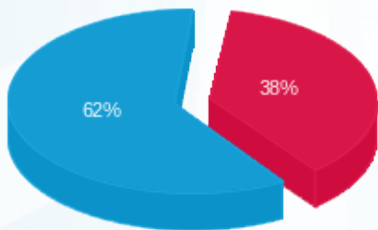

אגף B קומה 02 במבי - 3 - 23000559 (3x73.6)

סוג תעריף	סוג צריכה	קריאה קודמת	קריאה נוכחית	סה"כ צריכה בקוט"ש	מחיר לקוט"ש בא"ג	סה"כ לתשלום
		01/09/24	30/09/24			
777	פסגה	2,255.10	2,456.77	201.66	142.11	286.58 ₪
778	גבע	0.00	0.00	0.00	41.88	0.00 ₪
779	שפל	14,479.14	15,663.83	1,184.68	41.88	496.15 ₪

סה"כ לדירה:

פסגה	גבע	שפל	סה"כ	שיא ביקוש
628.17	0.00	3,536.75	4,164.92	94.88
₪ 892.69	₪ 0.00	₪ 1,481.19	₪ 2,373.88	

סה"כ צריכה

סה"כ לתשלום

226.74 ₪	תשלום קבוע תשלום עבור גודל חיבור בKVA (160x73.78) סה"כ מע"מ 17.00%
64.97 ₪	
2,665.59 ₪	
453.15 ₪	
3,118.74 ₪	סה"כ לתשלום

כולל מע"מ

התפלגות חיוב בש"ח לפי תעו"ז