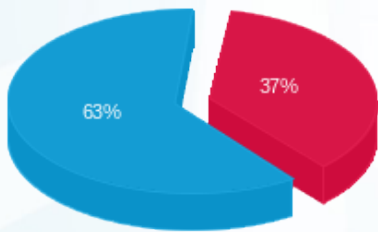

מא 10% - 4 - 23000502 (0x0)

סה"כ לתשלום	מחיר לקוט"ש בא"ג	סה"כ צריכה בקוט"ש	קריאה נוכחית	קריאה קודמת	סוג צריכה	סוג תעריף
			30/09/24	01/09/24	פרטי חשבון עבור תאריכים:	
629.38 ₪	142.11	442.88	3,974.16	3,531.28	פסגה	777
0.00 ₪	41.88	0.00	0.00	0.00	גבע	778
951.01 ₪	41.88	2,270.80	22,531.44	20,260.64	שפל	779

סה"כ לדירה:

שיא ביקוש	סה"כ	שפל	גבע	פסגה	סה"כ צריכה
94.88	5,927.40	5,064.01	0.00	863.39	סה"כ לתשלום
	3,347.77 ₪	2,120.81 ₪	0.00 ₪	1,226.96 ₪	

226.74 ₪	תשלום קבוע תשלום עבור גודל חיבור בKVA (160x2.55) סה"כ מע"מ 17.00%	סה"כ לתשלום
64.97 ₪		
3,639.48 ₪		
618.71 ₪		
4,258.19 ₪		כולל מע"מ

התפלגות חיוב בש"ח לפי תעו"ז