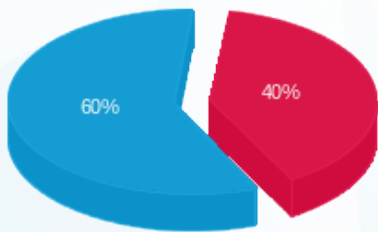

09/10/24 תאריך הפקה:
30/09/24 תאריך קריאה נוכחית:
01/09/24 תאריך קריאה קודמת:

שם דייר: אוטופליט ממ"ק חיוני ק.5
שם אתר: בית ויקטוריה המלאכה 3

לקוח/ה נכבד/ה, אנו מתכבדים להגיש את חישוב צריכת החשמל לתקופה 01/09/24 - 30/09/24:

אוטופליט ממ"ק חיוני ק.5 - 4 - 81005571 (3x40)

סוג תעריף	סוג צריכה	קריאה קודמת	קריאה נוכחית	סה"כ צריכה בקוט"ש	מחיר לקוט"ש בא"ג	סה"כ לתשלום
פרטי חשבון עבור תאריכים:						
777	פסגה	01/09/24	30/09/24	10.38	142.11	14.75 ₪
778	גבע	26,220.80	26,220.80	0.00	41.88	0.00 ₪
779	שפל	56,094.87	56,146.75	51.88	41.88	21.73 ₪

סה"כ לדייר:

פסגה	גבע	שפל	סה"כ	שיא ביקוש
10.38	0.00	51.88	62.26	0.09
14.75 ₪	0.00 ₪	21.73 ₪	36.48 ₪	

סה"כ צריכה
סה"כ לתשלום

226.74 ₪	תשלום קבוע	
8.12 ₪	תשלום עבור גודל חיבור בKVA (3x40)	
271.34 ₪	סה"כ לתשלום	לא כולל מע"מ

התפלגות חיוב בש"ח לפי תעו"ז