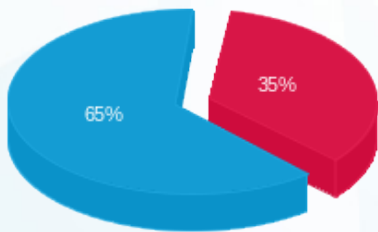

09/10/24 תאריך הפקה:
30/09/24 תאריך קריאה נוכחית:
01/09/24 תאריך קריאה קודמת:

שם דייר: גאודע מחסן ק.1-
שם אתר: בית ויקטוריה המלאכה 3

לקוח/ה נכבד/ה, אנו מתכבדים להגיש את חישוב צריכת החשמל לתקופה 01/09/24 - 30/09/24:

גאודע מחסן ק.1 - 4 - (3x63)81005529

סוג תעריף	סוג צריכה	קריאה קודמת	קריאה נוכחית	סה"כ צריכה בקוט"ש	מחיר לקוט"ש בא"ג	סה"כ לתשלום
פרטי חשבון עבור תאריכים:						
777	פסגה	01/09/24	30/09/24	26.17	142.11	37.18 ₪
778	גבע	1,636.41	1,636.41	0.00	41.88	0.00 ₪
779	שפל	6,401.22	6,566.67	165.46	41.88	69.29 ₪

סה"כ לדייר:

פסגה	גבע	שפל	סה"כ	שיא ביקוש
26.17	0.00	165.46	191.62	2.76
₪ 37.18	₪ 0.00	₪ 69.29	₪ 106.48	

סה"כ צריכה
סה"כ לתשלום

226.74 ₪	תשלום קבוע
12.79 ₪	תשלום עבור גודל חיבור בKVA (3x63)
346.01 ₪	סה"כ לתשלום
לא כולל מע"מ	

התפלגות חיוב בש"ח לפי תעו"ז