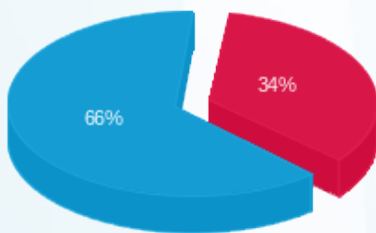

09/10/24 תאריך הפקה:
30/09/24 תאריך קריאה נוכחית:
01/09/24 תאריך קריאה קודמת:

שם דייר: מצמן מרוץ
שם אתר: הסדנא 6 כפר סבא

לקוח/ה נכבד/ה, אנו מתכבדים להגיש את חישוב צריכת החשמל לתקופה 01/09/24 - 30/09/24:

מצמן מרוץ - 4 - 19093455(3x63)

סוג תעריף	סוג צריכה	קריאה קודמת	קריאה נוכחית	סה"כ צריכה בקוט"ש	מחיר לקוט"ש בא"ג	סה"כ לתשלום
פרטי חשבון עבור תאריכים:						
777	פסגה	01/09/24	30/09/24	362.00	142.11	514.44 ₪
778	גבע	1,083.90	1,083.90	0.00	41.88	0.00 ₪
779	שפל	43,079.70	45,412.10	2,332.40	41.88	976.81 ₪

סה"כ לדייר:

פסגה	גבע	שפל	סה"כ	שיא ביקוש
362.00	0.00	2,332.40	2,694.40	20.16
514.44 ₪	0.00 ₪	976.81 ₪	1,491.25 ₪	

סה"כ צריכה
סה"כ לתשלום

226.74 ₪	תשלום קבוע תשלום עבור גודל חיבור בKVA (3x63) סה"כ מע"מ 17.00%	סה"כ לתשלום
12.79 ₪		
1,730.78 ₪		
294.23 ₪		
2,025.01 ₪		כולל מע"מ

התפלגות חיוב בש"ח לפי תעו"ז