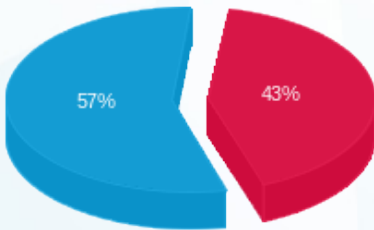

09/10/24 תאריך הפקה:
30/09/24 תאריך קריאה נוכחית:
01/09/24 תאריך קריאה קודמת:

שם דייר: משאבות חום
שם אתר: שפע נכסים
תאריך כניסה: 09/09/24

לקוח/ה נכבד/ה, אנו מתכבדים להגיש את חישוב צריכת החשמל לתקופה 09/09/24 - 30/09/24:

משאבות חום - 2 - (3x400)20004104

סוג תעריף	סוג צריכה	קריאה קודמת	קריאה נוכחית	סה"כ צריכה בקוט"ש	מחיר לקוט"ש בא"ג	סה"כ לתשלום
פרטי חשבון עבור תאריכים:						
777	פסגה	09/09/24	30/09/24	5,286.16	142.11	7,512.16 ₪
778	גבע	0.00	0.00	0.00	41.88	0.00 ₪
779	שפל	577.76	24,235.60	23,657.84	41.88	9,907.90 ₪

סה"כ לדייר:

פסגה	גבע	שפל	סה"כ	שיא ביקוש
5,286.16	0.00	23,657.84	28,943.99	72.26
7,512.16 ₪	0.00 ₪	9,907.90 ₪	17,420.06 ₪	

סה"כ צריכה
סה"כ לתשלום

226.74 ₪	תשלום קבוע	
59.56 ₪	תשלום עבור גודל חיבור בKVA (3x400)	
17,706.35 ₪	סה"כ לתשלום	לא כולל מע"מ

התפלגות חיוב בש"ח לפי תעו"ז