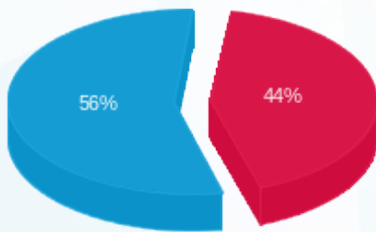

09/10/24 תאריך הפקה:
30/09/24 תאריך קריאה נוכחית:
01/09/24 תאריך קריאה קודמת:

שם דייר: משאבות סיחרור מים חמים
שם אתר: שפע נכסים

לקוח/ה נכבד/ה, אנו מתכבדים להגיש את חישוב צריכת החשמל לתקופה 30/09/24 - 01/09/24:

משאבות סיחרור מים חמים - 3 - 20065317(3x400)

סוג תעריף	סוג צריכה	קריאה קודמת	קריאה נוכחית	סה"כ צריכה בקוט"ש	מחיר לקוט"ש בא"ג	סה"כ לתשלום
פרטי חשבון עבור תאריכים:						
777	פסגה	01/09/24	30/09/24	1,512.40	142.11	2,149.27 ₪
778	גבע	0.00	0.00	0.00	41.88	0.00 ₪
779	שפל	0.00	6,634.00	6,634.00	41.88	2,778.32 ₪

סה"כ לדייר:

פסגה	גבע	שפל	סה"כ	שיא ביקוש
1,512.40	0.00	6,634.00	8,146.40	16.06
2,149.27 ₪	0.00 ₪	2,778.32 ₪	4,927.59 ₪	

סה"כ צריכה
סה"כ לתשלום

226.74 ₪	תשלום קבוע	
81.21 ₪	תשלום עבור גודל חיבור בKVA (3x400)	
5,235.54 ₪	סה"כ לתשלום	לא כולל מע"מ

התפלגות חיוב בש"ח לפי תעו"ז