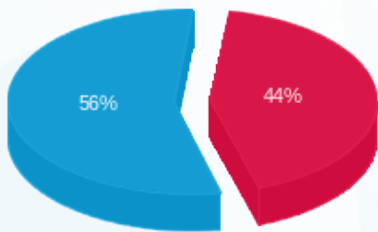

09/10/24 תאריך הפקה:
30/09/24 תאריך קריאה נוכחית:
01/09/24 תאריך קריאה קודמת:

שם דייר: משאבות סיחרור מים קרים
שם אתר: שפע נכסים
תאריך כניסה: 09/09/24

לקוח/ה נכבד/ה, אנו מתכבדים להגיש את חישוב צריכת החשמל לתקופה 09/09/24 - 30/09/24:

משאבות סיחרור מים קרים - 1 - 20004104(3x630)

סוג תעריף	סוג צריכה	קריאה קודמת	קריאה נוכחית	סה"כ צריכה בקוט"ש	מחיר לקוט"ש בא"ג	סה"כ לתשלום
פרטי חשבון עבור תאריכים:						
777	פסגה	09/09/24	30/09/24	36.80	142.11	52.30 ₪
778	גבע	0.00	0.00	0.00	41.88	0.00 ₪
779	שפל	0.00	160.00	160.00	41.88	67.01 ₪

סה"כ לדייר:

פסגה	גבע	שפל	סה"כ	שיא ביקוש
36.80	0.00	160.00	196.80	1,048.55
₪ 52.30	₪ 0.00	₪ 67.01	₪ 119.30	

סה"כ צריכה
סה"כ לתשלום

226.74 ₪	תשלום קבוע	
93.80 ₪	תשלום עבור גודל חיבור בKVA (3x630)	
439.84 ₪	סה"כ לתשלום	לא כולל מע"מ

התפלגות חיוב בש"ח לפי תעו"ז