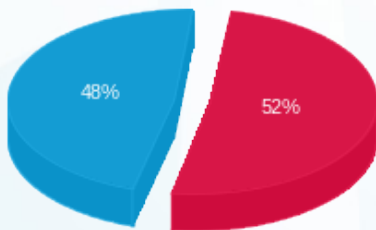

09/10/24 תאריך הפקה:
09/09/24 תאריך קריאה נוכחית:
01/09/24 תאריך קריאה קודמת:

שם דייר: עולם הממתקים
שם אתר: שער העיר

לקוח/ה נכבד/ה, אנו מתכבדים להגיש את חישוב צריכת החשמל לתקופה 09/09/24 - 01/09/24:

עולם הממתקים - 2 - 14155724 (0x0)

סוג תעריף	סוג צריכה	קריאה קודמת	קריאה נוכחית	סה"כ צריכה בקוט"ש	מחיר לקוט"ש בא"ג	סה"כ לתשלום
פרטי חשבון עבור תאריכים:						
777	פסגה	01/09/24	09/09/24	335.20	142.11	476.35 ₪
778	גבע	51,775.90	51,775.90	0.00	41.88	0.00 ₪
779	שפל	171,310.30	172,360.80	1,050.50	41.88	439.95 ₪

סה"כ לדייר:

פסגה	גבע	שפל	סה"כ	שיא ביקוש
335.20	0.00	1,050.50	1,385.70	11.53
476.35 ₪	0.00 ₪	439.95 ₪	916.30 ₪	

סה"כ צריכה
סה"כ לתשלום

226.74 ₪	תשלום קבוע	
0.00 ₪	תשלום עבור גודל חיבור בKVA (0x0)	
1,143.04 ₪	סה"כ לתשלום	לא כולל מע"מ

התפלגות חיוב בש"ח לפי תע"ז