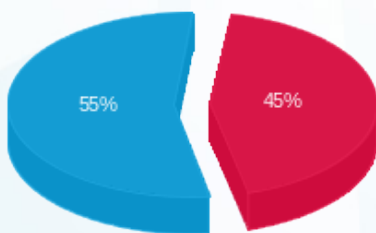

09/10/24 תאריך הפקה:
30/09/24 תאריך קריאה נוכחית:
01/09/24 תאריך קריאה קודמת:

שם דייר: פורט ק' 8 ממ"ק חיוני
שם אתר: בית ויקטוריה המלאכה 3

לקוח/ה נכבד/ה, אנו מתכבדים להגיש את חישוב צריכת החשמל לתקופה 01/09/24 - 30/09/24:

פורט ק' 8 ממ"ק חיוני - 2 - 81005289(3x40)

סוג תעריף	סוג צריכה	קריאה קודמת	קריאה נוכחית	סה"כ צריכה בקוט"ש	מחיר לקוט"ש בא"ג	סה"כ לתשלום
פרטי חשבון עבור תאריכים:						
777	פסגה	01/09/24	30/09/24	37.67	142.11	53.53 ₪
778	גבע	9,117.87	9,117.87	0.00	41.88	0.00 ₪
779	שפל	23,338.90	23,496.19	157.29	41.88	65.87 ₪

סה"כ לדייר:

פסגה	גבע	שפל	סה"כ	שיא ביקוש
37.67	0.00	157.29	194.96	0.54
₪ 53.53	₪ 0.00	₪ 65.87	₪ 119.41	

סה"כ צריכה
סה"כ לתשלום

226.74 ₪	תשלום קבוע	
8.12 ₪	תשלום עבור גודל חיבור בKVA (3x40)	
354.27 ₪	סה"כ לתשלום	לא כולל מע"מ

התפלגות חיוב בש"ח לפי תעו"ז