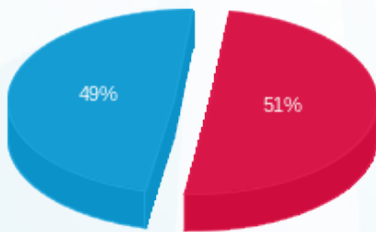

סה"כ לדייר:

פסגה	גבע	שפל	סה"כ	שיא ביקוש
33.60	0.00	110.20	143.80	3.17
47.75 ₪	0.00 ₪	46.15 ₪	93.90 ₪	

סה"כ צריכה

סה"כ לתשלום

210.98 ₪	תשלום קבוע	
3.25 ₪	תשלום עבור גודל חיבור בKVA (3x16)	
308.13 ₪	סה"כ לתשלום	לא כולל מע"מ

התפלגות חיוב בש"ח לפי תעו"ז

- פסגה (47.75 ₪) - 51%
- גבע (0.00 ₪) - 0%
- שפל (46.15 ₪) - 49%

הסטוריית צריכה בקוט"ש