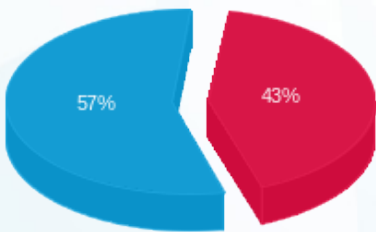

09/10/24 תאריך הפקה:
30/09/24 תאריך קריאה נוכחית:
01/09/24 תאריך קריאה קודמת:

שם דייר: שאולוב איליה - קפיטריה
שם אתר: מגדל העמק
תאריך כניסה: 07/09/24

לקוח/ה נכבד/ה, אנו מתכבדים להגיש את חישוב צריכת החשמל לתקופה 07/09/24 - 30/09/24:

שאולוב איליה - קפיטריה - 1 - 18247252(3x40)

סה"כ לתשלום	מחיר לקוט"ש בא"ג	סה"כ צריכה בקוט"ש	קריאה נוכחית	קריאה קודמת	סוג צריכה	סוג תעריף
			30/09/24	07/09/24	פרטי חשבון עבור תאריכים:	
₪ 483.30	142.11	340.09	13,328.92	12,988.83	פסגה	777
₪ 0.00	41.88	0.00	3,012.50	3,012.50	גבע	778
₪ 634.72	41.88	1,515.57	46,262.40	44,746.83	שפל	779

סה"כ לדייר:

שיא ביקוש	סה"כ	שפל	גבע	פסגה
19.11	1,855.66	1,515.57	0.00	340.09
	₪ 1,118.02	₪ 634.72	₪ 0.00	₪ 483.30

סה"כ צריכה
סה"כ לתשלום

₪ 210.98	תשלום קבוע	
₪ 6.50	תשלום עבור גודל חיבור בKVA (3x40)	
₪ 1,335.50	סה"כ לתשלום	לא כולל מע"מ

התפלגות חיוב בש"ח לפי תעו"ז