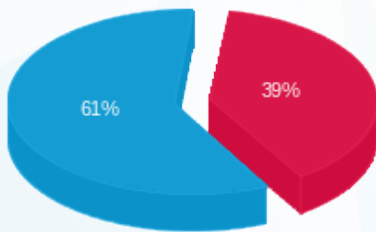

09/10/24 תאריך הפקה:
30/09/24 תאריך קריאה נוכחית:
01/09/24 תאריך קריאה קודמת:

שם דייר: קומה 05 - ססמיק אי אי
שם אתר: מגדלי TLV - דרום

לקוח/ה נכבד/ה, אנו מתכבדים להגיש את חישוב צריכת החשמל לתקופה **01/09/24 - 30/09/24**:

קומה 05 - ססמיק אי אי - 4 - 16224934(0x0)

סוג תעריף	סוג צריכה	קריאה קודמת	קריאה נוכחית	סה"כ צריכה בקוט"ש	מחיר לקוט"ש בא"ג	סה"כ לתשלום
פרטי חשבון עבור תאריכים:						
777	פסגה	01/09/24	30/09/24	13.61	129.73	17.65 ₪
778	גבע	602.93	602.93	0.00	32.23	0.00 ₪
779	שפל	2,877.84	2,962.01	84.17	32.23	27.13 ₪

סה"כ לדייר:

פסגה	גבע	שפל	סה"כ	שיא ביקוש
13.61	0.00	84.17	97.78	1.24
17.65 ₪	0.00 ₪	27.13 ₪	44.78 ₪	

סה"כ צריכה
סה"כ לתשלום

0.00 ₪	תשלום קבוע	
0.00 ₪	תשלום עבור גודל חיבור בKVA (0x0)	
44.78 ₪	סה"כ לתשלום	לא כולל מע"מ

התפלגות חיוב בש"ח לפי תע"ז