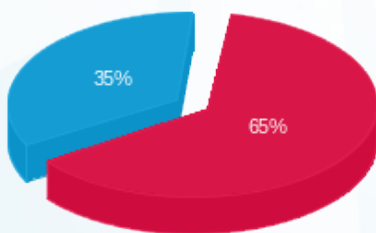

09/10/24 תאריך הפקה:
30/09/24 תאריך קריאה נוכחית:
01/09/24 תאריך קריאה קודמת:

שם דייר: קומה 07 - סייפאגו סיקורטי
שם אתר: מגדלי TLV - דרום

לקוח/ה נכבד/ה, אנו מתכבדים להגיש את חישוב צריכת החשמל לתקופה **01/09/24 - 30/09/24**:

קומה 07 סייפאגו סיקורטי - 3 - 16224929(0x0)

סוג תעריף	סוג צריכה	קריאה קודמת	קריאה נוכחית	סה"כ צריכה בקוט"ש	מחיר לקוט"ש בא"ג	סה"כ לתשלום
פרטי חשבון עבור תאריכים:						
777	פסגה	01/09/24	30/09/24	54.30	129.73	70.44 ₪
778	גבע	1,271.90	1,271.90	0.00	32.23	0.00 ₪
779	שפל	4,172.80	4,288.20	115.40	32.23	37.19 ₪

סה"כ לדייר:

פסגה	גבע	שפל	סה"כ	שיא ביקוש
54.30	0.00	115.40	169.70	1.25
₪ 70.44	₪ 0.00	₪ 37.19	₪ 107.64	

סה"כ צריכה
סה"כ לתשלום

₪ 0.00	תשלום קבוע	
₪ 0.00	תשלום עבור גודל חיבור בKVA (0x0)	
₪ 107.64	סה"כ לתשלום	לא כולל מע"מ

התפלגות חיוב בש"ח לפי תעו"ז