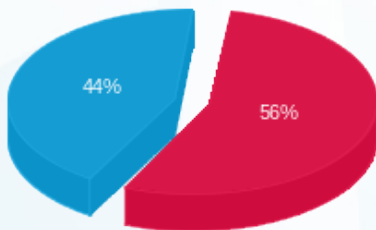

09/10/24 תאריך הפקה:
30/09/24 תאריך קריאה נוכחית:
01/09/24 תאריך קריאה קודמת:

שם דייר: קומה 11 -סיטרו סקרינינג
שם אתר: מגדלי TLV - דרום

לקוח/ה נכבד/ה, אנו מתכבדים להגיש את חישוב צריכת החשמל לתקופה 01/09/24 - 30/09/24:

קומה 11 -סיטרו סקרינינג - 1 - 16224935(0x0)

סוג תעריף	סוג צריכה	קריאה קודמת	קריאה נוכחית	סה"כ צריכה בקוט"ש	מחיר לקוט"ש בא"ג	סה"כ לתשלום
פרטי חשבון עבור תאריכים:						
777	פסגה	01/09/24	30/09/24	103.40	129.73	134.14 ₪
778	גבע	2,051.60	2,051.60	0.00	32.23	0.00 ₪
779	שפל	9,391.70	9,713.70	322.00	32.23	103.78 ₪

סה"כ לדייר:

פסגה	גבע	שפל	סה"כ	שיא ביקוש
103.40	0.00	322.00	425.40	1.80
134.14 ₪	0.00 ₪	103.78 ₪	237.92 ₪	

סה"כ צריכה
סה"כ לתשלום

0.00 ₪	תשלום קבוע	
0.00 ₪	תשלום עבור גודל חיבור בKVA (0x0)	
237.92 ₪	סה"כ לתשלום	לא כולל מע"מ

התפלגות חיוב בש"ח לפי תע"ז