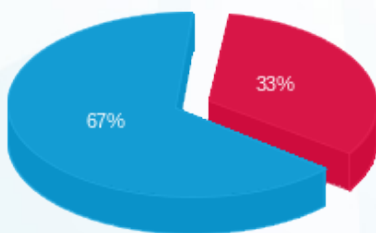

סה"כ לדייר:

פסגה	גבע	שפל	סה"כ	שיא ביקוש
19.50	0.00	160.90	180.40	1.25
25.30 ₪	0.00 ₪	51.86 ₪	77.16 ₪	

סה"כ צריכה

סה"כ לתשלום

0.00 ₪	<b>תשלום קבוע</b>	
0.00 ₪	<b>תשלום עבור גודל חיבור בKVA (0x0)</b>	
77.16 ₪	<b>סה"כ לתשלום</b>	<b>לא כולל מע"מ</b>

התפלגות חיוב בש"ח לפי תע"ז

- פסגה (25.30 ₪)
- גבע (0.00 ₪)
- שפל (51.86 ₪)

הסטוריית צריכה בקוט"ש

- פסגה
- גבע
- שפל