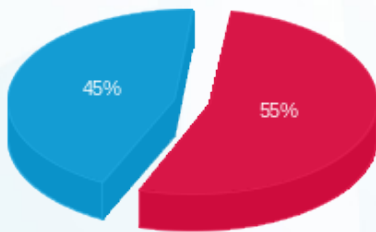

09/10/24 תאריך הפקה:
30/09/24 תאריך קריאה נוכחית:
01/09/24 תאריך קריאה קודמת:

שם דייר: קומה 12 סיקס אובל סיקס
שם אתר: מגדלי TLV - דרום

לקוח/ה נכבד/ה, אנו מתכבדים להגיש את חישוב צריכת החשמל לתקופה 01/09/24 - 30/09/24:

קומה 12 סיקס אובל סיקס - 1 - 16224933(0x0)

סוג תעריף	סוג צריכה	קריאה קודמת	קריאה נוכחית	סה"כ צריכה בקוט"ש	מחיר לקוט"ש בא"ג	סה"כ לתשלום
פרטי חשבון עבור תאריכים:						
777	פסגה	01/09/24	30/09/24	18.50	129.73	24.00 ₪
778	גבע	1,305.00	1,305.00	0.00	32.23	0.00 ₪
779	שפל	5,618.90	5,679.80	60.90	32.23	19.63 ₪

סה"כ לדייר:

פסגה	גבע	שפל	סה"כ	שיא ביקוש
18.50	0.00	60.90	79.40	0.83
24.00 ₪	0.00 ₪	19.63 ₪	43.63 ₪	

סה"כ צריכה
סה"כ לתשלום

0.00 ₪	תשלום קבוע	
0.00 ₪	תשלום עבור גודל חיבור בKVA (0x0)	
43.63 ₪	סה"כ לתשלום	לא כולל מע"מ

התפלגות חיוב בש"ח לפי תע"ז