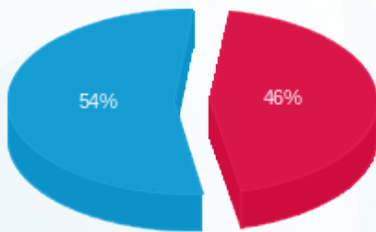

09/10/24 תאריך הפקה:
30/09/24 תאריך קריאה נוכחית:
01/09/24 תאריך קריאה קודמת:

שם דייר: קומה 12 - סיקס אובר סיקס
שם אתר: מגדלי TLV - דרום

לקוח/ה נכבד/ה, אנו מתכבדים להגיש את חישוב צריכת החשמל לתקופה **01/09/24 - 30/09/24**:

סיקס אובר סיקס - 2 - 16224933(0x0)

סוג תעריף	סוג צריכה	קריאה קודמת	קריאה נוכחית	סה"כ צריכה בקוט"ש	מחיר לקוט"ש בא"ג	סה"כ לתשלום
פרטי חשבון עבור תאריכים:						
777	פסגה	01/09/24	30/09/24	17.15	129.73	22.25 ₪
778	גבע	780.77	780.77	0.00	32.23	0.00 ₪
779	שפל	5,331.00	5,413.37	82.37	32.23	26.55 ₪

סה"כ לדייר:

פסגה	גבע	שפל	סה"כ	שיא ביקוש
17.15	0.00	82.37	99.52	1.30
22.25 ₪	0.00 ₪	26.55 ₪	48.80 ₪	

סה"כ צריכה
סה"כ לתשלום

0.00 ₪	תשלום קבוע	
0.00 ₪	תשלום עבור גודל חיבור בKVA (0x0)	
48.80 ₪	סה"כ לתשלום	לא כולל מע"מ

התפלגות חיוב בש"ח לפי תעו"ז