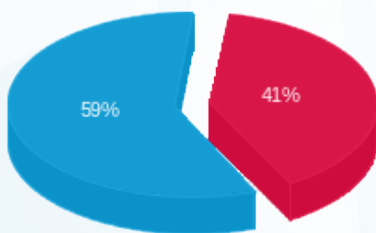

סה"כ לדייר:

פסגה	גבע	שפל	סה"כ	שיא ביקוש
18.10	0.00	106.40	124.50	0.90
23.48 ₪	0.00 ₪	34.29 ₪	57.77 ₪	

סה"כ צריכה

סה"כ לתשלום

0.00 ₪	<b>תשלום קבוע</b>	
0.00 ₪	<b>תשלום עבור גודל חיבור בKVA (0x0)</b>	
57.77 ₪	<b>סה"כ לתשלום</b>	<b>לא כולל מע"מ</b>

התפלגות חיוב בש"ח לפי תעו"ז

- פסגה (23.48 ₪)
- גבע (0.00 ₪)
- שפל (34.29 ₪)

הסטוריית צריכה בקוט"ש