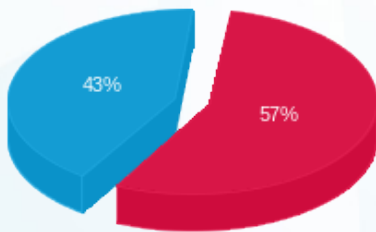

09/10/24 תאריך הפקה:
30/09/24 תאריך קריאה נוכחית:
01/09/24 תאריך קריאה קודמת:

שם דייר: קומה 14 - סימפליסטי
שם אתר: מגדלי TLV - דרום

לקוח/ה נכבד/ה, אנו מתכבדים להגיש את חישוב צריכת החשמל לתקופה 01/09/24 - 30/09/24:

קומה 14 - סימפליסטי - 4 - 16224916(0x0)

סה"כ לתשלום	מחיר לקוט"ש בא"ג	סה"כ צריכה בקוט"ש	קריאה נוכחית	קריאה קודמת	סוג צריכה	סוג תעריף
			30/09/24	01/09/24	פרטי חשבון עבור תאריכים:	
114.81 ₪	129.73	88.50	18,253.70	18,165.20	פסגה	777
0.00 ₪	32.23	0.00	3,742.00	3,742.00	גבע	778
85.80 ₪	32.23	266.20	15,220.10	14,953.90	שפל	779

סה"כ לדייר:

שיא ביקוש	סה"כ	שפל	גבע	פסגה
3.02	354.70	266.20	0.00	88.50
	200.61 ₪	85.80 ₪	0.00 ₪	114.81 ₪

סה"כ צריכה
סה"כ לתשלום

0.00 ₪	תשלום קבוע	
0.00 ₪	תשלום עבור גודל חיבור בKVA (0x0)	
200.61 ₪	סה"כ לתשלום	לא כולל מע"מ

התפלגות חיוב בש"ח לפי תע"ז