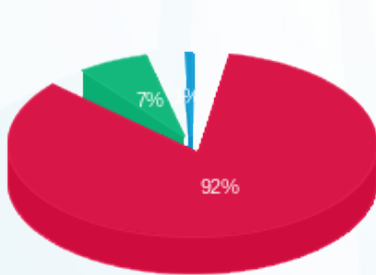

09/10/24 תאריך הפקה:
30/09/24 תאריך קריאה נוכחית:
01/09/24 תאריך קריאה קודמת:

שם דייר: קומה 18 - גיטאות/טריפל
שם אתר: מגדלי TLV - דרום

לקוח/ה נכבד/ה, אנו מתכבדים להגיש את חישוב צריכת החשמל לתקופה 01/09/24 - 30/09/24:

קומה 18 - גיטאות/טריפל - 1 - 17313512(0x0)

סוג תעריף	סוג צריכה	קריאה קודמת	קריאה נוכחית	סה"כ צריכה בקוט"ש	מחיר לקוט"ש בא"ג	סה"כ לתשלום
פרטי חשבון עבור תאריכים:						
777	פסגה	01/09/24	30/09/24	68.40	129.73	88.74 ₪
778	גבע	512.10	532.50	20.40	32.23	6.57 ₪
779	שפל	2,391.50	2,393.80	2.30	32.23	0.74 ₪

סה"כ לדייר:

פסגה	גבע	שפל	סה"כ	שיא ביקוש
68.40	20.40	2.30	91.10	15.14
88.74 ₪	6.57 ₪	0.74 ₪	96.05 ₪	

סה"כ צריכה
סה"כ לתשלום

0.00 ₪	תשלום קבוע	
0.00 ₪	תשלום עבור גודל חיבור בKVA (0x0)	
96.05 ₪	סה"כ לתשלום	לא כולל מע"מ

התפלגות חיוב בש"ח לפי תעו"ז