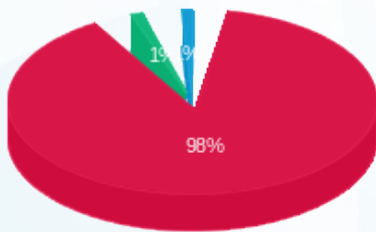

09/10/24 תאריך הפקה:
30/09/24 תאריך קריאה נוכחית:
01/09/24 תאריך קריאה קודמת:

שם דייר: קומה 18 - רוס בי סטאר
שם אתר: מגדלי TLV - דרום

לקוח/ה נכבד/ה, אנו מתכבדים להגיש את חישוב צריכת החשמל לתקופה 01/09/24 - 30/09/24:

קומה 18 - רוס בי סטאר - 1 - 17313511(0x0)

סוג תעריף	סוג צריכה	קריאה קודמת	קריאה נוכחית	סה"כ צריכה בקוט"ש	מחיר לקוט"ש בא"ג	סה"כ לתשלום
פרטי חשבון עבור תאריכים:						
777	פסגה	01/09/24	30/09/24	59.90	129.73	77.71 ₪
778	גבע	754.40	757.10	2.70	32.23	0.87 ₪
779	שפל	2,500.90	2,503.60	2.70	32.23	0.87 ₪

סה"כ לדייר:

פסגה	גבע	שפל	סה"כ	שיא ביקוש
59.90	2.70	2.70	65.30	9.86
77.71 ₪	0.87 ₪	0.87 ₪	79.45 ₪	

סה"כ צריכה
סה"כ לתשלום

0.00 ₪	תשלום קבוע	
0.00 ₪	תשלום עבור גודל חיבור בKVA (0x0)	
79.45 ₪	סה"כ לתשלום	לא כולל מע"מ

התפלגות חיוב בש"ח לפי תע"ז